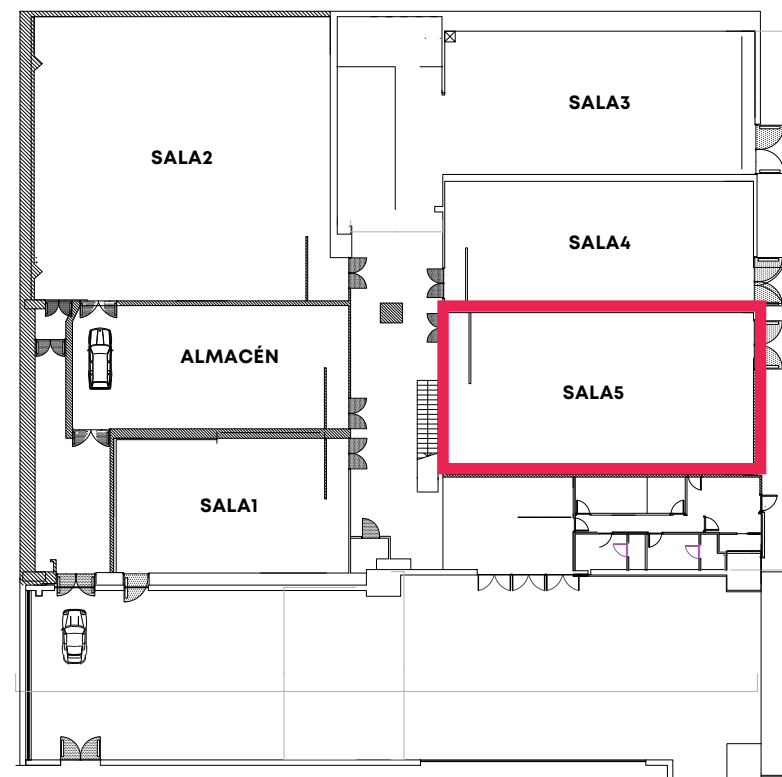

MEEU PLATOS

SALA CINCO - LED

DIMENSIONES

ÁREA	152 m²
LARGO	17 m
ANCHO	9 m
ALTO	6 m

SALA CINCO

LED SCREEN Y VIDEO

PANTALLA	2.9 pp
DIMENSIÓN PANTALLA	6 m x 3 m
CÁMARAS ROBOTIZADOS FULL HD	

SALA CINCO

ESCENARIO

ANCHO	3 m
LARGO	6 m

ESCENARIO DE LINÓLEO NEGRO

SONIDO

Mesa de sonido
2 micros de solapa
1 micro de mano
Ordenador portátil HP Compaq
Cajas de sonido

ILUMINACIÓN

4 Fresnel Arri de 2 Kw Front
2 Fresnel Arri de 300 w
Mesa de iluminación Smartfade
Dimmer

TARIFAS*

EVENTO	1.500€
MONTAJE	950€

SALA CINCO

*Para eventos de larga duración o rodajes consultar tarifas

*Estas tarifas no incluyen IVA