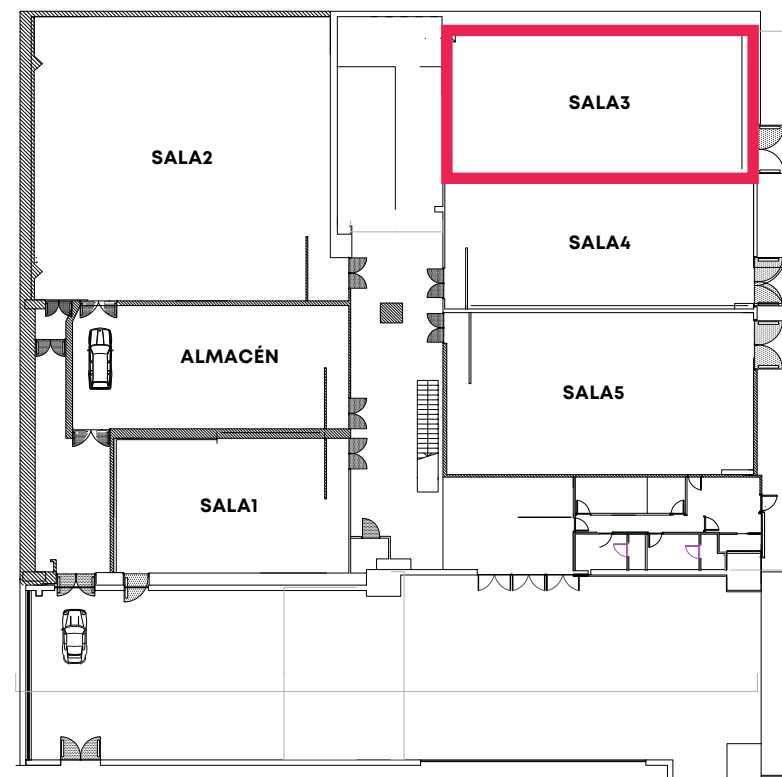

MEEU PLATOS

SALA TRES - PROYECCIÓN

DIMENSIONES

ÁREA	152 m²
LARGO	19 m
ANCHO	8 m
ALTO	5 m

EQUIPACIÓN VIDEO

PANTALLA PROYECCIÓN	7,45 m x 3,04 m
PROYECTOR PANASONIC	10,000 lúmens

ESCENARIO

ESCENARIO DE LINÓLEO NEGRO

ANCHO	3 m
LARGO	4 m

SONIDO

2 micros de solapa
1 micro de mano
Cajas de sonido
Mezclador Audio Yamaha 12CH

ILUMINACIÓN

4 Fresnel 1 Kw
Mesa de iluminación Smartfade
Dimmer

SALA TRES

TARIFAS*

EVENTO	1.500€
MONTAJE	950€

SALA TRES

*Para eventos de larga duración o rodajes consultar tarifas

*Estas tarifas no incluyen IVA