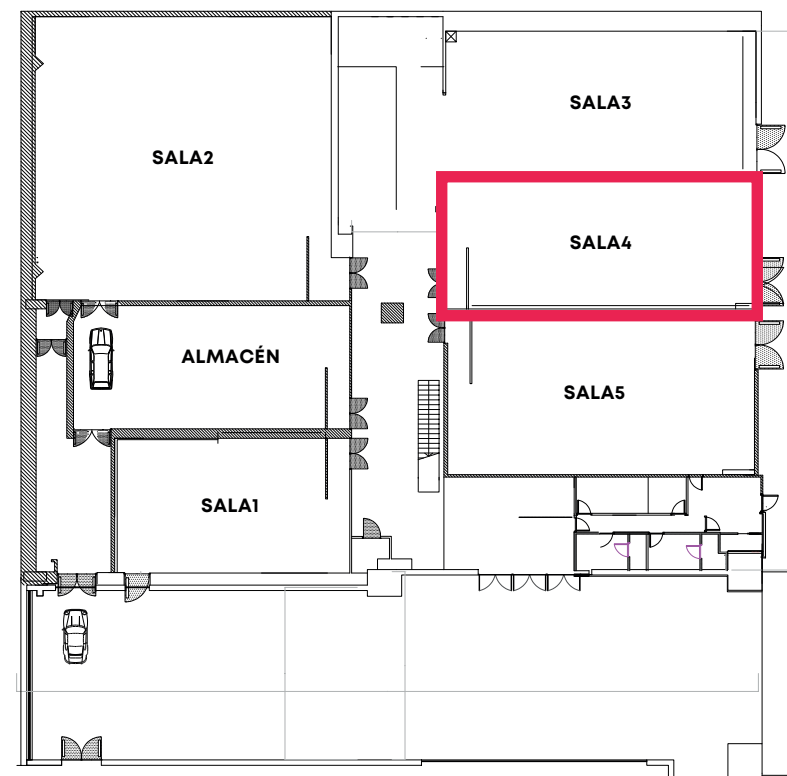

SALA DOS - CROMA

DIMENSIONES

	SALA DOS
ÁREA	265 m ²
LARGO	16 m
ANCHO	16 m
ALTO	6 m

CICLORAMA

	SALA DOS
LARGO	15 m
ANCHO	8.5 m
ALTO	5 m

CARACTERÍSTICAS

	SALA DOS
Acceso para vehículos	26 cegadoras

TARIFAS*

MEEU PLATOS

SALA CUATRO - LED

DIMENSIONES

SALA CUATRO

ÁREA	120 m ²
LARGO	17 m
ANCHO	7 m
ALTO	5 m

LED SCREEN Y VIDEO

SALA CUATRO

PANTALLA	2.9 pp
ANCHO DIMENCIÓN PANTALLA	6 m x 3 m
2 CÁMARAS ROBOTIZADOS FULL HD + CONTROLADORA	

ESCENARIO

ESCENARIO DE LINÓLEO NEGRO

TIRO DE CÁMARA	16 m
ANCHO	4 m
LARGO	6 m

SONIDO

ILUMINACIÓN

Mesa de sonido	2 LED Panel
2 micros de solapa	2 Fresnel Arri de 2 Kw Front
1 micro de mano	Mesa de iluminación Smartfade
Ordenador portátil	Dimmer
Cajas de sonido	
Mesa de iluminación	
4 fresnel front	
3 fresnel arri	

ÁREA	152 m ²
LARGO	17 m
ANCHO	9 m
ALTO	6 m

SALA CINCO

LED SCREEN Y VIDEO

PANTALLA	2.9 pp
DIMENSIÓN PANTALLA	6 m x 3 m
CÁMARAS ROBOTIZADOS FULL HD	

SALA CINCO

ESCENARIO

ANCHO	3 m
LARGO	6 m

ESCENARIO DE LINÓLEO NEGRO