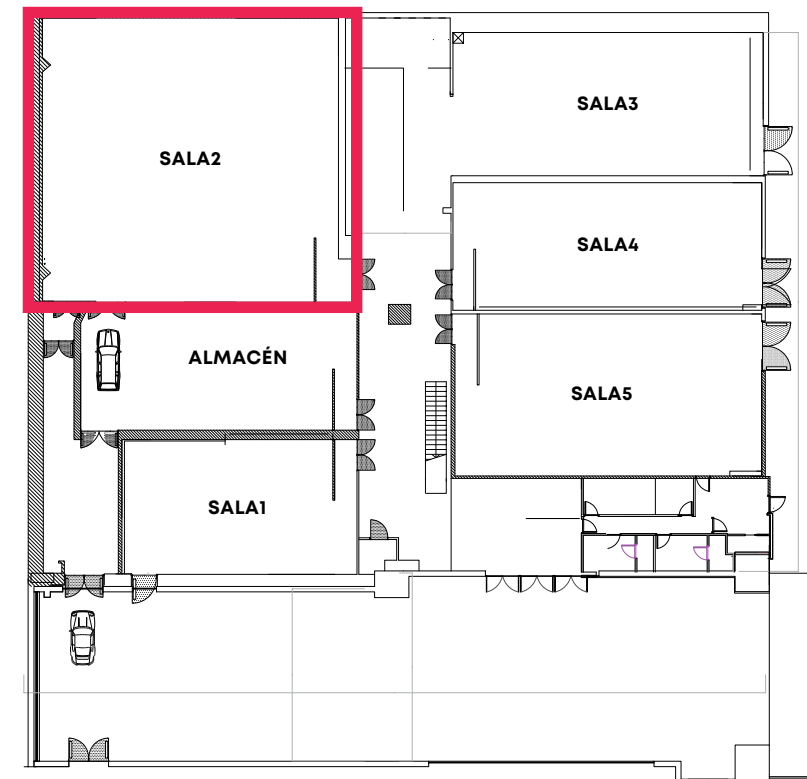

SALA DOS - CROMA

DIMENSIONES

	SALA DOS
ÁREA	265 m ²
LARGO	16 m
ANCHO	16 m
ALTO	6 m

CICLORAMA

	SALA DOS
LARGO	15 m
ANCHO	8.5 m
ALTO	5 m

CARACTERÍSTICAS

	SALA DOS
Acceso para vehículos	26 cegadoras

TARIFAS*

	SALA DOS
EVENTO	1.800€
MONTAJE	950€

*Para eventos de larga duración o rodajes consultar tarifas

*Estas tarifas no incluyen IVA

MEEU PLATOS

SALA TRES - PROYECCIÓN

DIMENSIONES

ÁREA	152 m ²
LARGO	19 m
ANCHO	8 m
ALTO	5 m

MEEU PLATOS

SALA CUATRO - LED

DIMENSIONES

SALA CUATRO

ÁREA	120 m ²
LARGO	17 m
ANCHO	7 m
ALTO	5 m

LED SCREEN Y VIDEO

SALA CUATRO

PANTALLA	2.9 pp
ANCHO DIMENCIÓN PANTALLA	6 m x 3 m
2 CÁMARAS ROBOTIZADOS FULL HD + CONTROLADORA	

ÁREA	152 m ²
LARGO	17 m
ANCHO	9 m
ALTO	6 m

SALA CINCO

LED SCREEN Y VIDEO

PANTALLA	2.9 pp
DIMENSIÓN PANTALLA	6 m x 3 m
CÁMARAS ROBOTIZADOS FULL HD	

SALA CINCO

ESCENARIO

ANCHO	3 m
LARGO	6 m

ESCENARIO DE LINÓLEO NEGRO