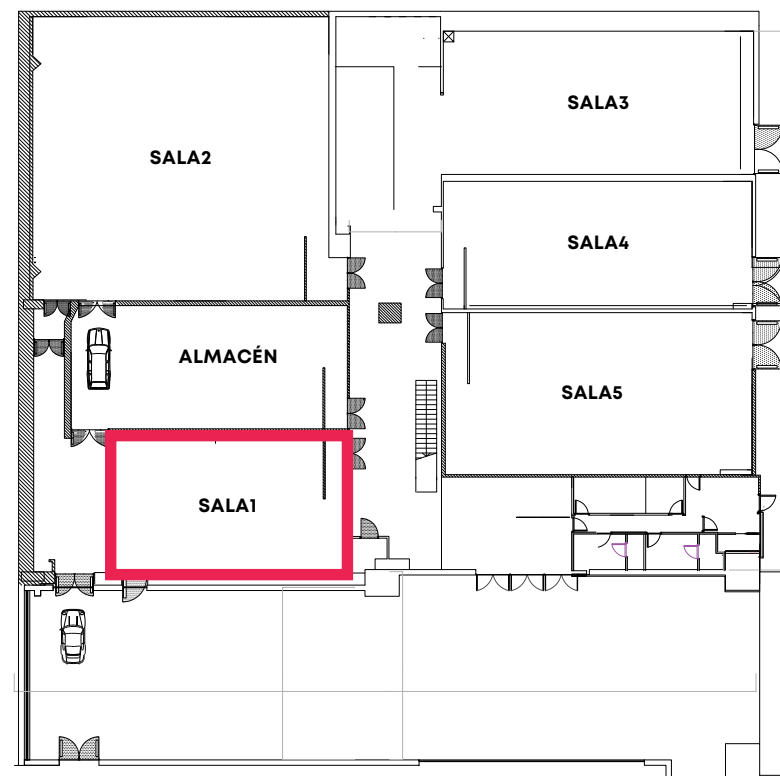

MEEU PLATOS

SALA UNO - ESTUDIO DE FOTOGRAFÍA

DIMENSIONES

ÁREA	97 m²
LARGO	13 m
ANCHO	7.5 m
ALTO	5 m

SALA UNO

CICLORAMA

LARGO	6.36 m
ANCHO	5.40 m
ALTO	4.70 m

SALA UNO

CARACTERÍSTICAS

Make-up area	Guardarropía	Chill area

SALA UNO

EQUIPO

Kit elinchrom 3 cabezas pro hd 500
Ventana elinchrom octalite 150cm
Ventana elinchrom octalite 100cm deep
Ventana elinchrom rotalux (strip) 130x50cm
Skylite 2x2m (plata, blanco y traslucido)

SALA UNO

Beautydish 42cm
Jirafa manfrotto
Fondos colorama

TARIFAS*

EVENTO	750€
MONTAJE	500€

SALA UNO

*Para eventos de larga duración o rodajes consultar tarifas

*Estas tarifas no incluyen IVA